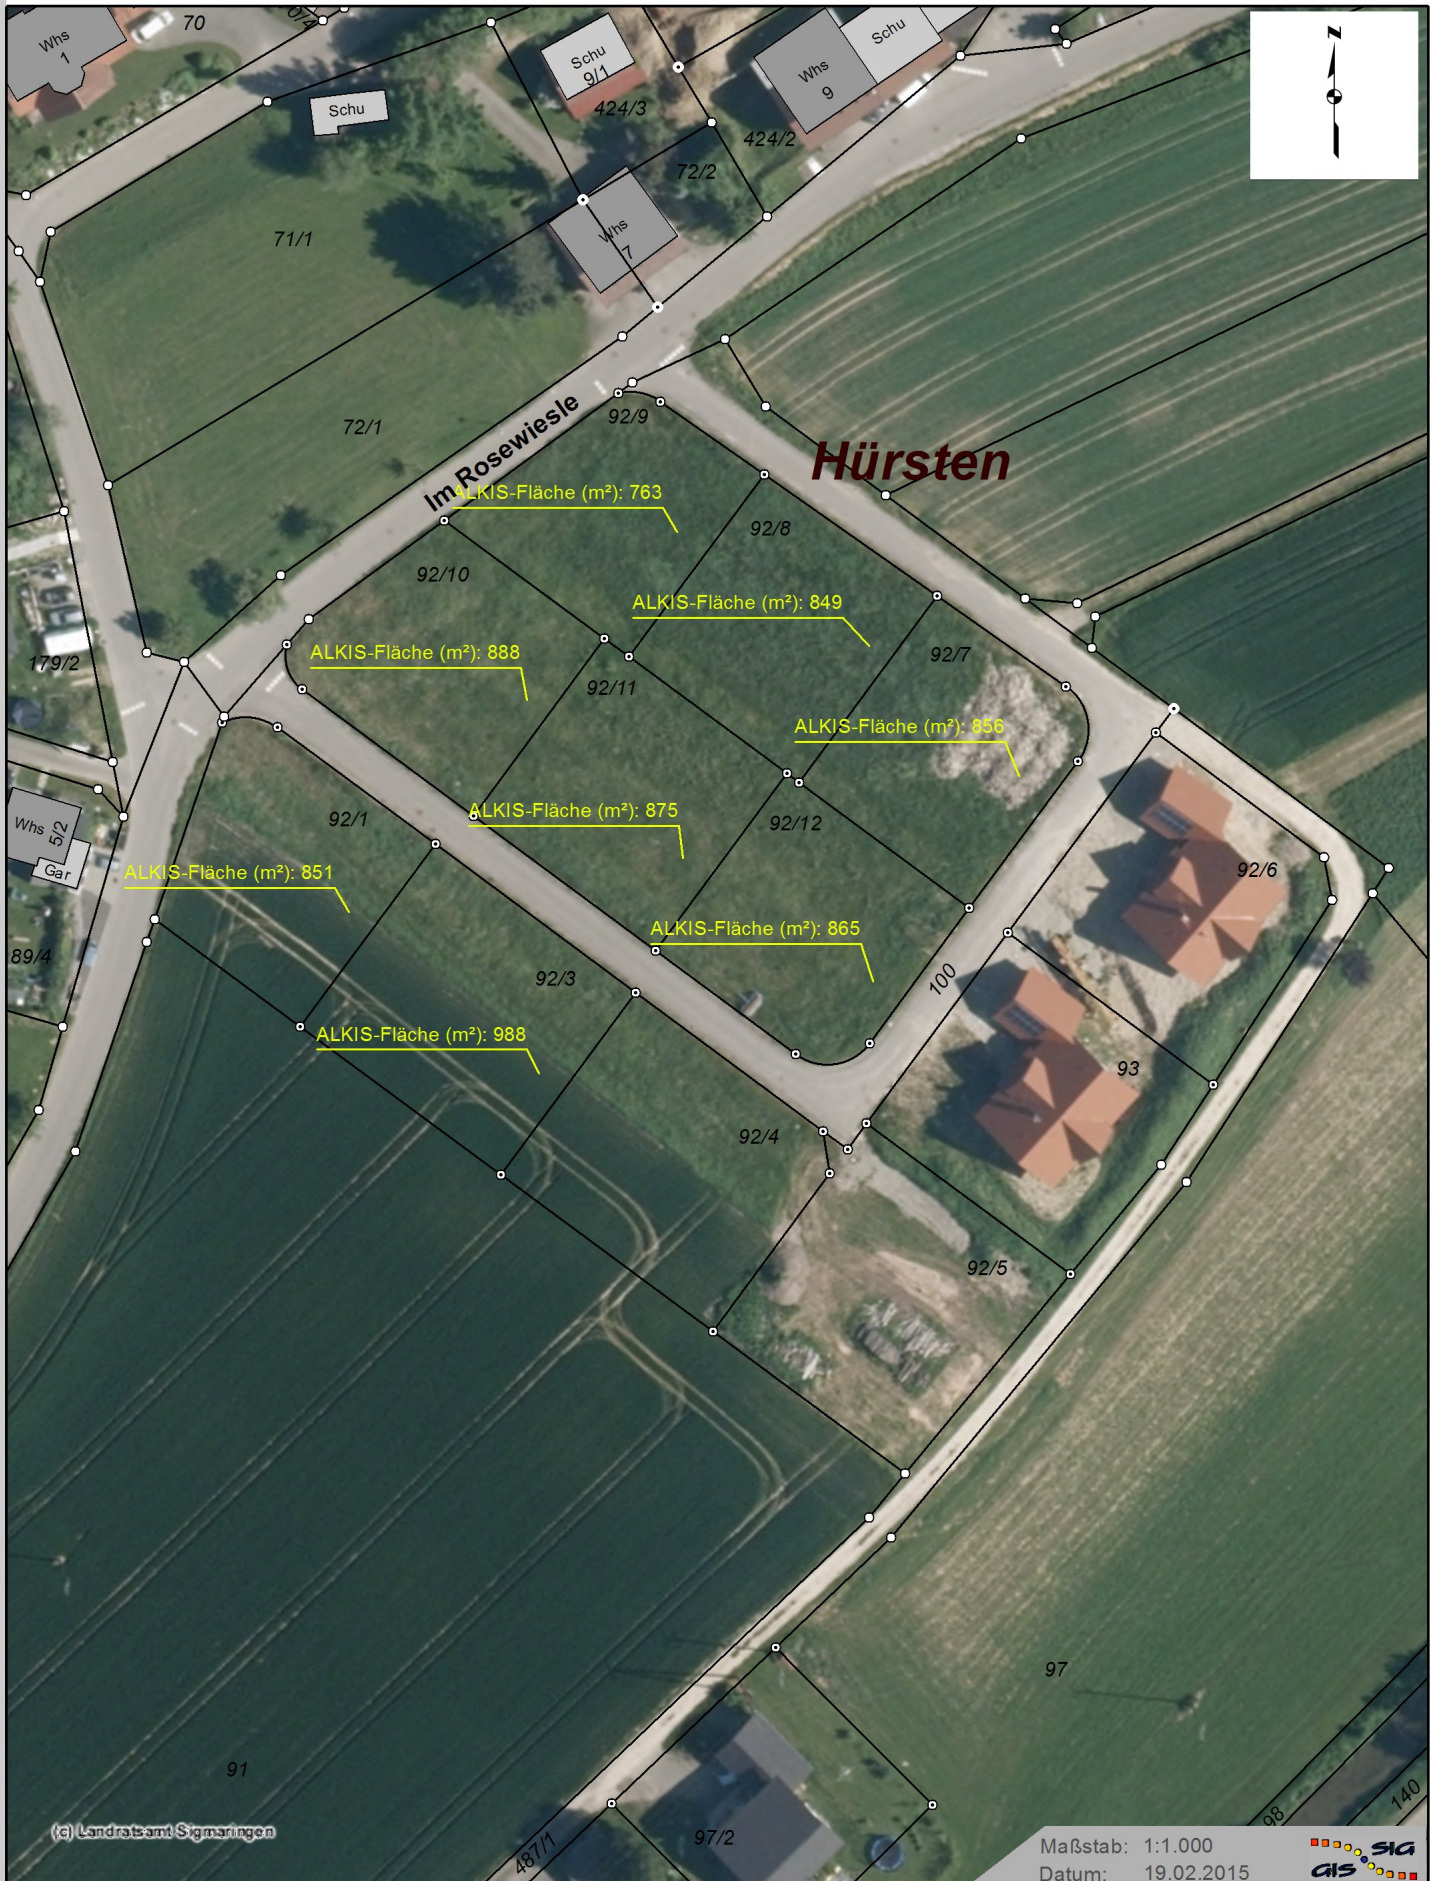

# Baugebiet Hürsten

(c) Landratsamt Sigmaringen

Maßstab: 1:1.000

Datum: 19.02.2015

Dieser Auszug wurde aus dem Geografischen-Informationssystem (GIS) des Landratsamtes Sigmaringen erstellt und hat keinen rechtlichen Anspruch Stand ALKIS 01/2015